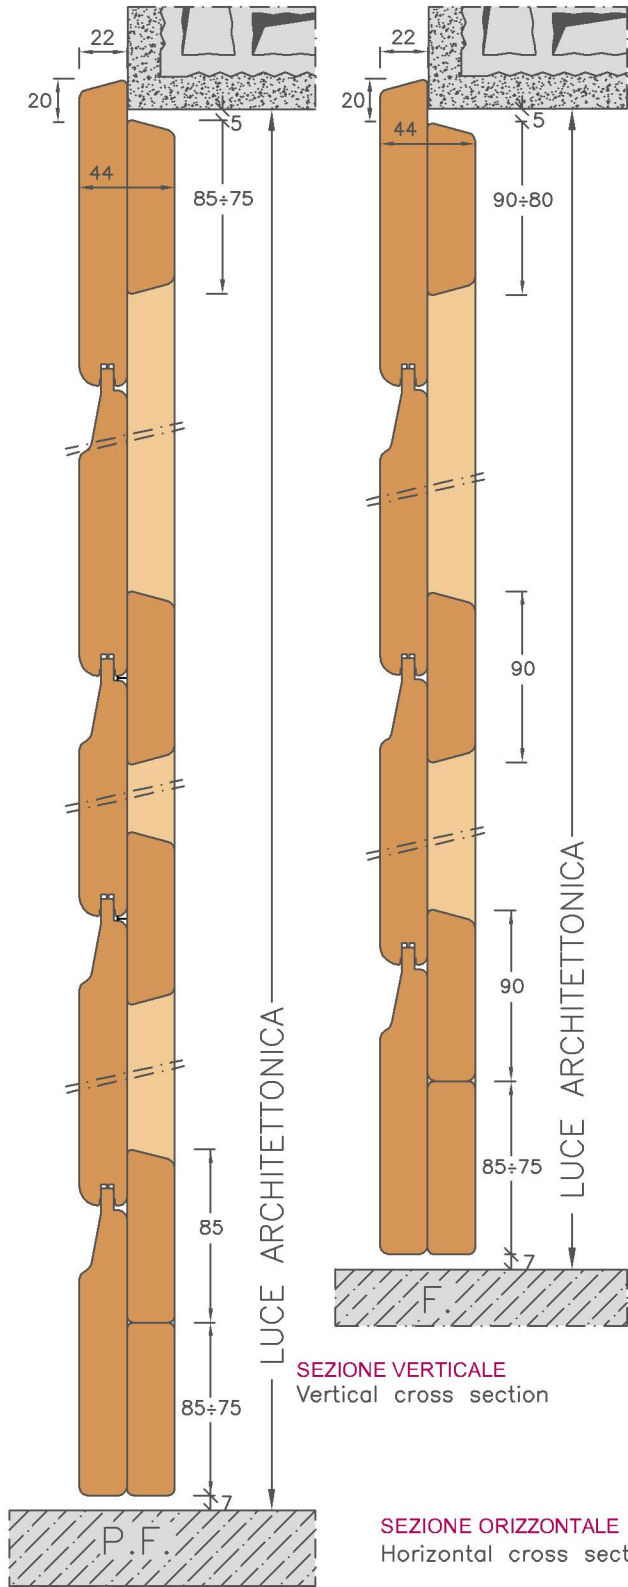

SCURONE TIPO M

DETTAGLIO LISTARELLE
Particular of slat

"ARIA" STANDARD STANDARD "AIR"	
1 ANTA	10 mm
2 ANTE	16 mm
3 ANTE	20 mm
4 ANTE	24 mm
ALTEZZA	12 mm