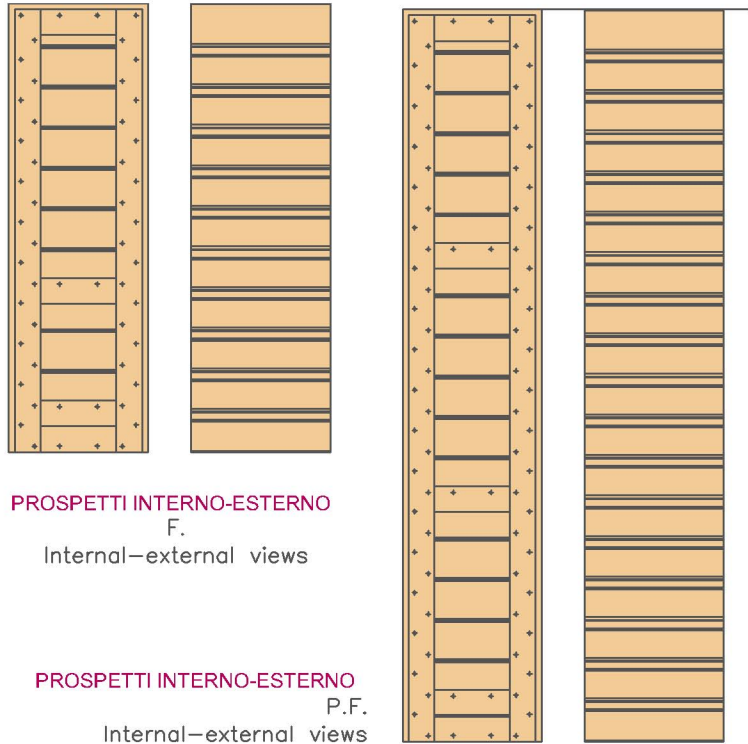

SCURONE TIPO M

DETTAGLIO LISTARELLE
Particular of slat

"ARIA" STANDARD STANDARD "AIR"	
1 ANTA	10 mm
2 ANTE	16 mm
3 ANTE	20 mm
4 ANTE	24 mm
ALTEZZA	12 mm