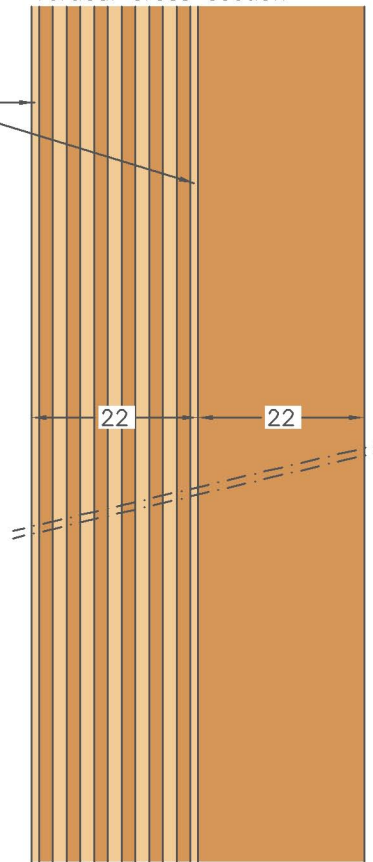

SCURONE TIPO R

ESEMPIO
PROSPETTO
INTERNO
LISCIO

PROSPETTI ESTERNI DISPONIBILI
Fattibili anche per lato interno

SEZIONE VERTICALE
Vertical cross section

PLACCATO
IN
ESSENZA

"ARIA" STANDARD STANDARD "AIR"	
1 ANTA	10 mm
2 ANTE	16 mm
3 ANTE	20 mm
4 ANTE	24 mm
ALTEZZA	12 mm