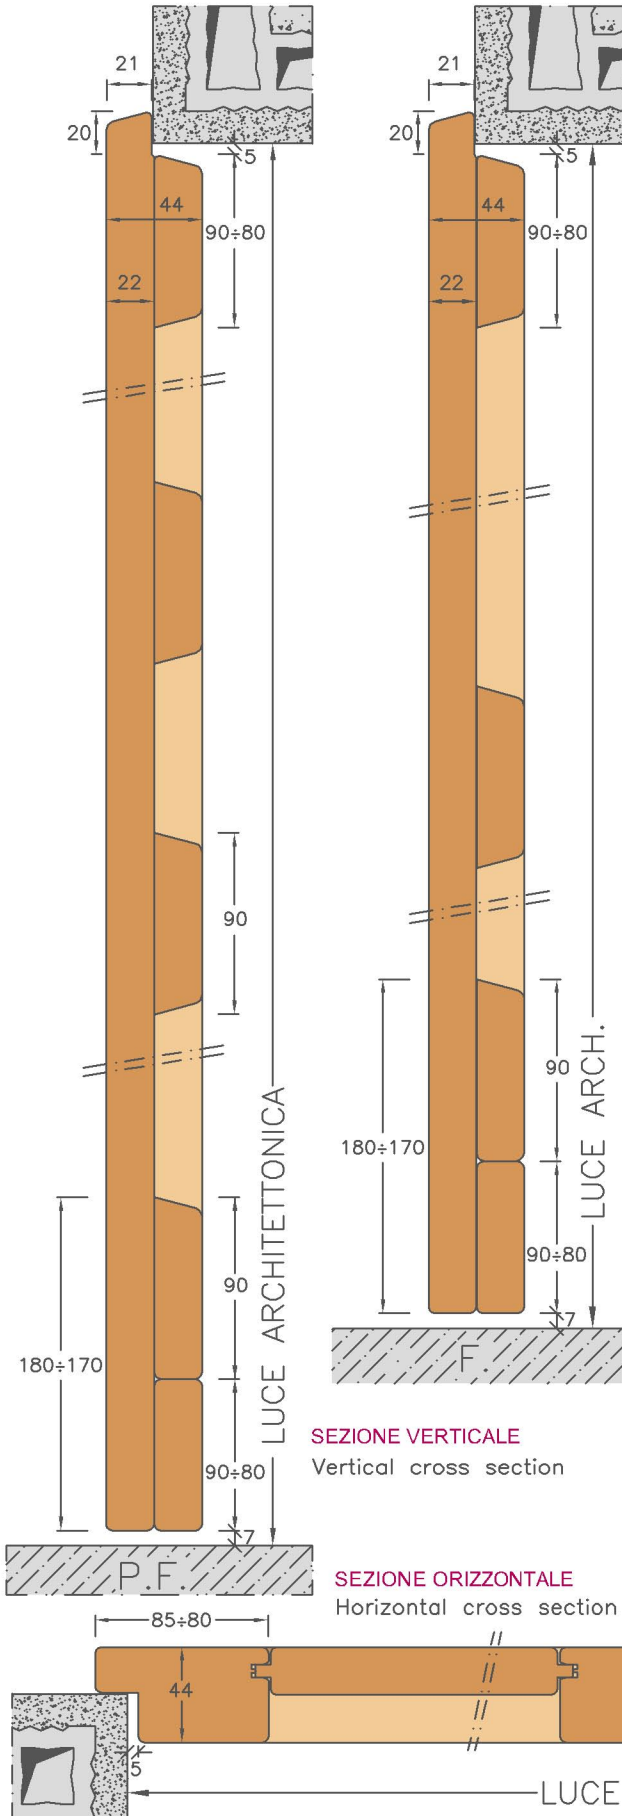

SCURONE TIPO R

ESEMPIO
PROSPETTO
INTERNO
LISCIO

PROSPETTI ESTERNI DISPONIBILI
Fattibili anche per lato interno

SEZIONE VERTICALE
Vertical cross section

PLACCATO
IN
ESSENZA

"ARIA" STANDARD STANDARD "AIR"	
1 ANTA	10 mm
2 ANTE	16 mm
3 ANTE	20 mm
4 ANTE	24 mm
ALTEZZA	12 mm