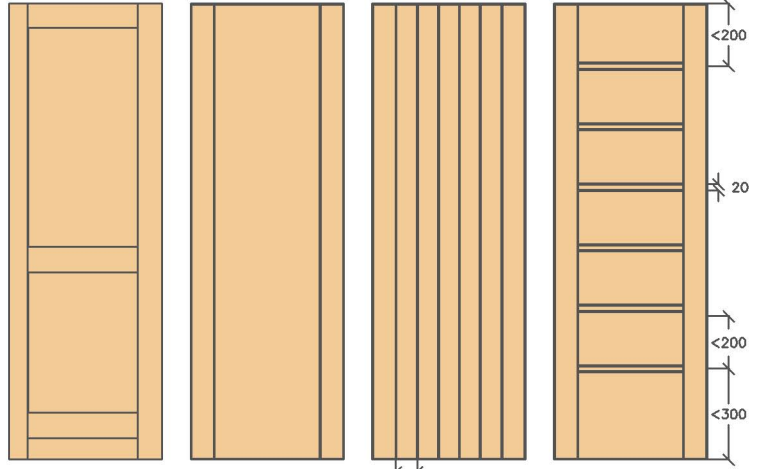

SCURONE TIPO R

ESEMPIO
PROSPETTO
INTERNO
LISCIO

PROSPETTI ESTERNI DISPONIBILI
Fattibili anche per lato interno

SEZIONE VERTICALE
Vertical cross section

PLACCATO
IN
ESSENZA

"ARIA" STANDARD STANDARD "AIR"	
1 ANTA	10 mm
2 ANTE	16 mm
3 ANTE	20 mm
4 ANTE	24 mm
ALTEZZA	12 mm